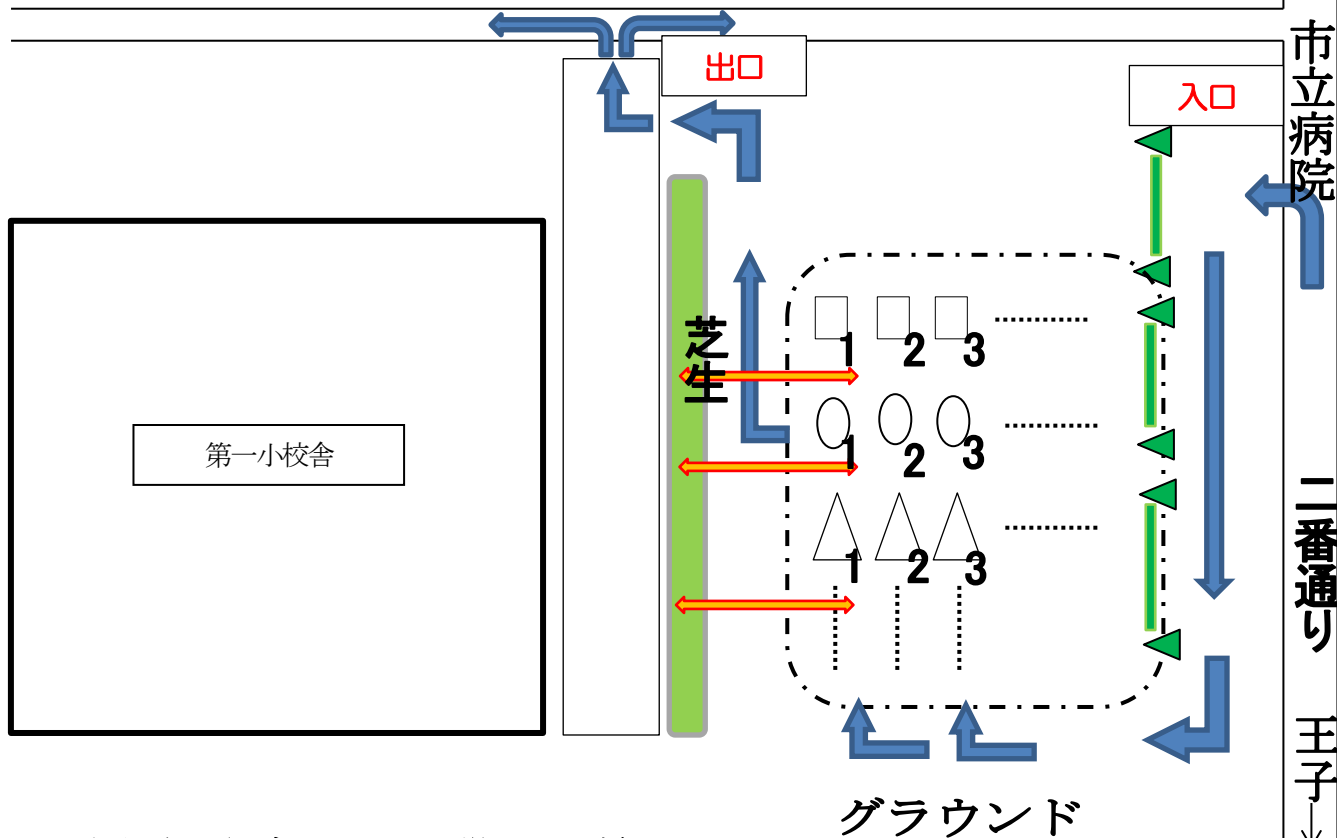

江別第一小学校 駐車場案内図

← 順路

※ 二番通り側からグラウンドへ入場してください。

※ 市立病院側からの右折入場はできません。王子側からの入場にご協力をお願いします。

野幌若葉小学校 駐車場案内図

※ 学校前の一部区間が通行禁止になっています。赤矢印で示した順路の通り右折で入場してください。

※ 駐車場はグラウンドをお借りしています。会場の案内に従って駐車してください。

対雁小学校 駐車場案内図

※ 駐車場はグラウンドをお借りしています。赤矢印で示した順路の通り、見晴台公園横の入り口からお入りください。

連絡

- ・授業づくりの中で開発した教具等があれば、第二次研究協議会当日のレポート交流に持参してください。
- ・授業の様子をまとめた動画を事前に共有ドライブ（Google workspace）に保存し、二次研究協議会当日は会場校で再生できるようにした状態で持参してください。
- ・会場での湯茶の用意はありません。お飲みものをご持参ください。
- ・当日はできるだけ、履物の持参をお願いします。