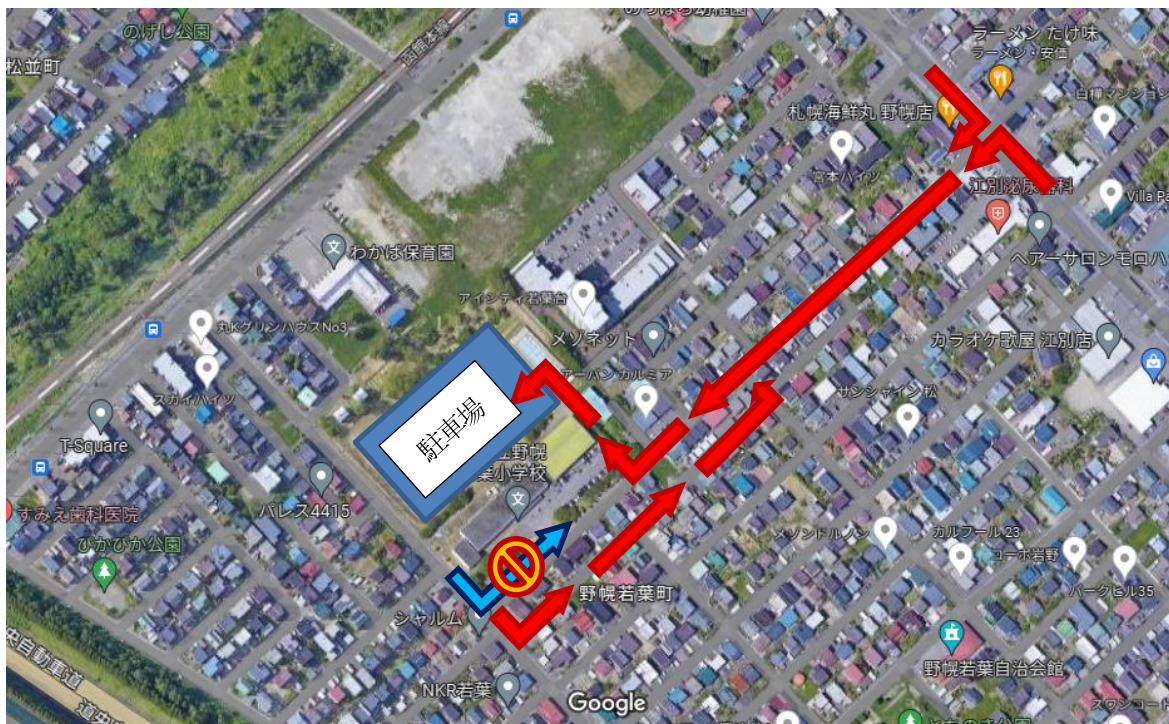

江別第一小学校 駐車場案内図

← 順路

※ 二番通り側からグラウンドへ入場してください。

※ 市立病院側からの右折入場はできません。王子側からの入場にご協力をお願いします。

野幌若葉小学校 駐車場案内図

※ 学校前の一部区間が通行禁止になっています。赤矢印で示した順路の通り右折で入場してください。

※ 駐車場はグラウンドをお借りしています。会場の案内に従って駐車してください。

対雁小学校 駐車場案内図

※ 駐車場はグラウンドをお借りしています。赤矢印で示した順路の通り、見晴台公園横の入り口からお入りください。

連絡

- ・授業づくりの中で開発した教具等があれば、第二次研究協議会当日のレポート交流に持参してください。
- ・授業の様子をまとめた動画を事前に共有ドライブ（Google workspace）に保存し、二次研究協議会当日は会場校で再生できるようにした状態で持参してください。
- ・会場での湯茶の用意はありません。お飲みものをご持参ください。
- ・当日はできるだけ、履物の持参をお願いします。